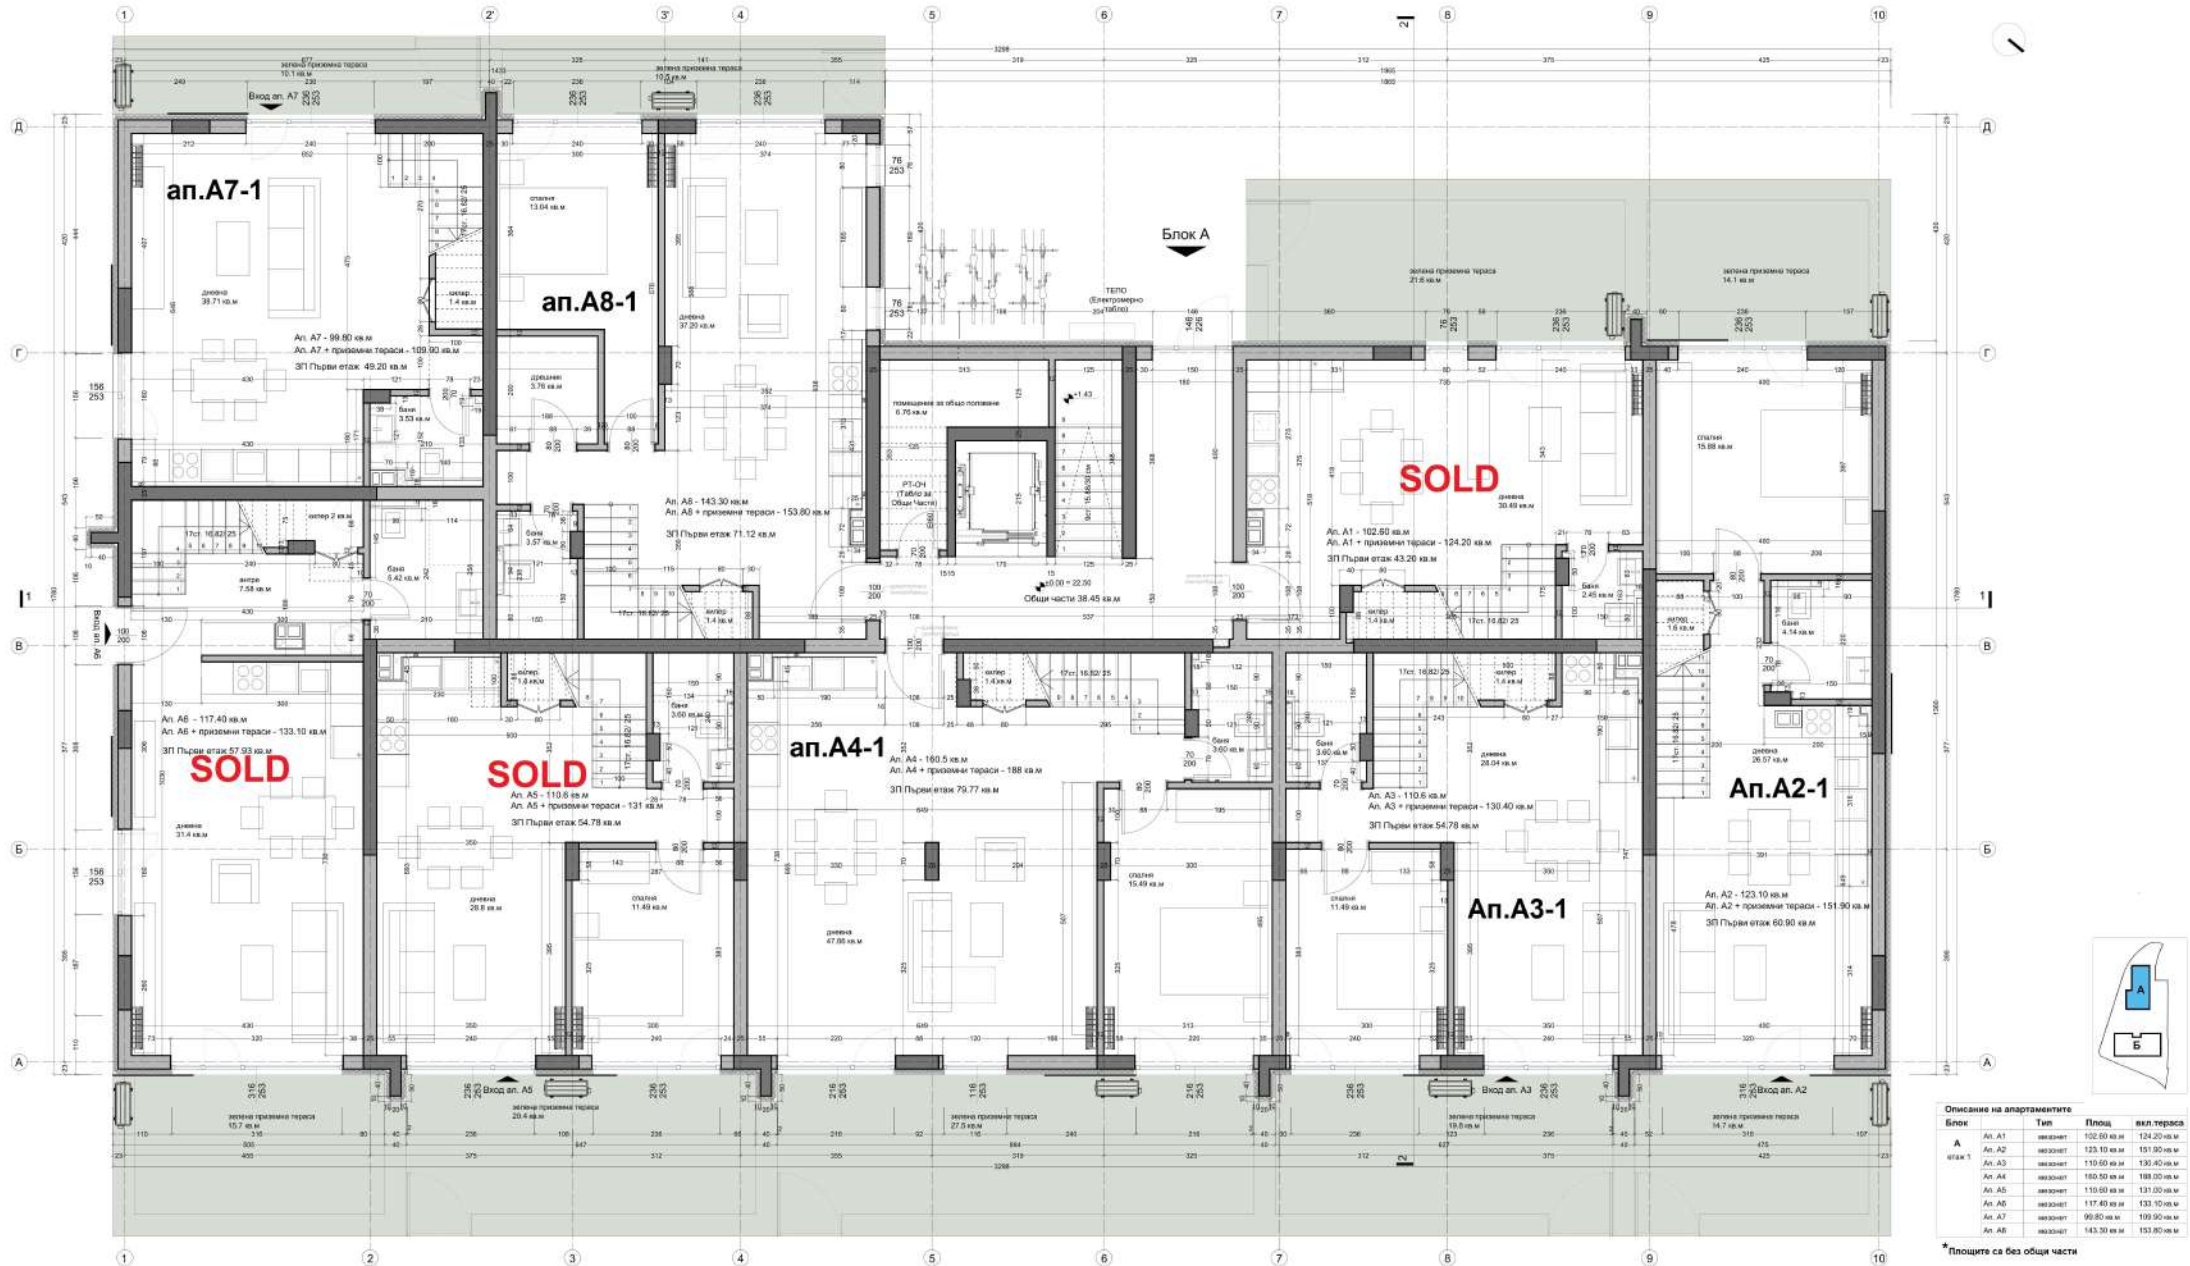

РАЗПРЕДЕЛЕНИЕ НА 1 ЕТАЖ, КОТА ±0.00, БЛОК А

* Площите са без общи части